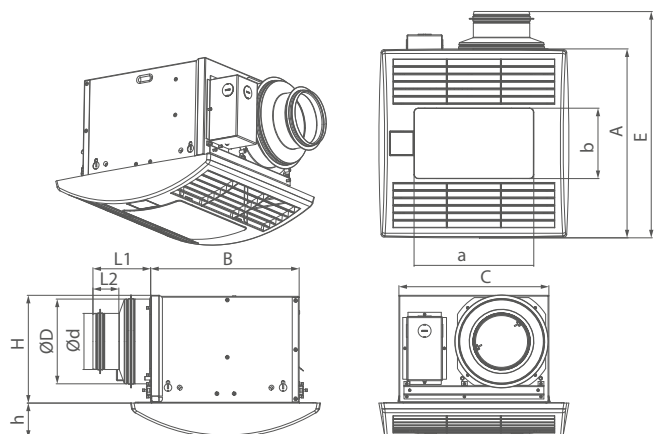

* Indicated at 0.1 in.W.G.

Overall dimensions [in]

Model	D	d	L1	L2	A	B	C	E	H	h	a	b
Ceileo 130 Light T	5 ⁵³ / ₆₄	3 ⁵⁵ / ₆₄	3 ¹⁵ / ₁₆	1 ⁴⁹ / ₆₄	12 ⁶³ / ₆₄	10 ⁵ / ₃₂	10 ¹⁵ / ₆₄	15 ³⁵ / ₆₄	7 ¹³ / ₃₂	2 ⁷ / ₁₆	8 ³ / ₁₆	4 ²⁷ / ₃₂